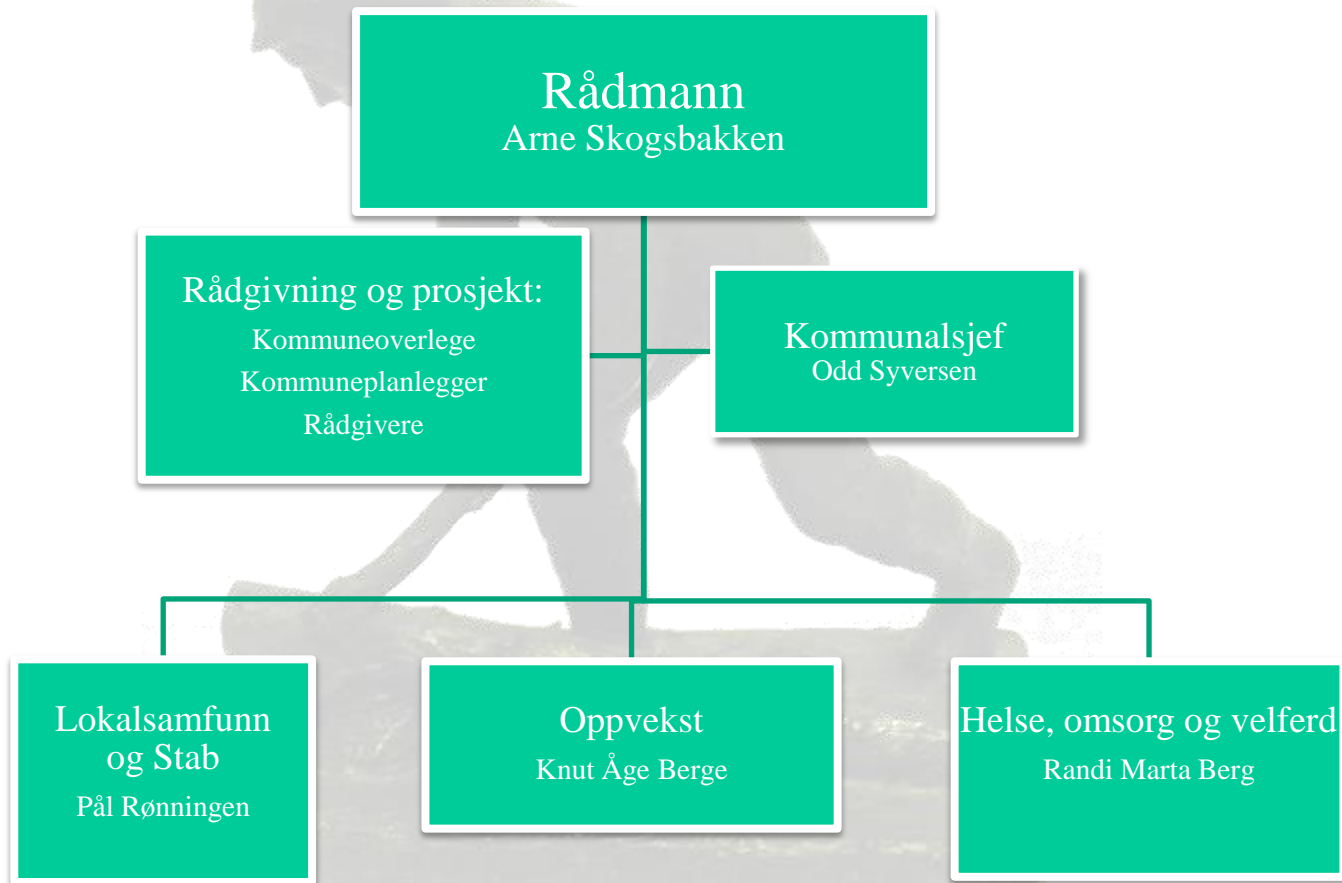

Rådmannsgruppa

Lokalsamfunn og Stab

Kommunalsjef
Pål Rønningen

Oppvekst

Kommunalsjef
Knut Åge Berge

Rådgiver

Fryal skole/
SFO
Håvard
Eriksen

Odnes
skole/SFO
Vivi
Lillejordet

Vestsida
barnehage og
SFO - Anne
Lilleengen

Søndre Land
ungdomsskole
Knut Solhaug

Grettegutua
barnehage
Wenche
S. Hellerud

Hov
barnehage
Linn
Kirsebom

Svingen
barnehage
Berit Amlien
Sterud

Trevatn
barnehage
Johanne
Brauten
Fluberg
Barnehage
Johanne
Brauten