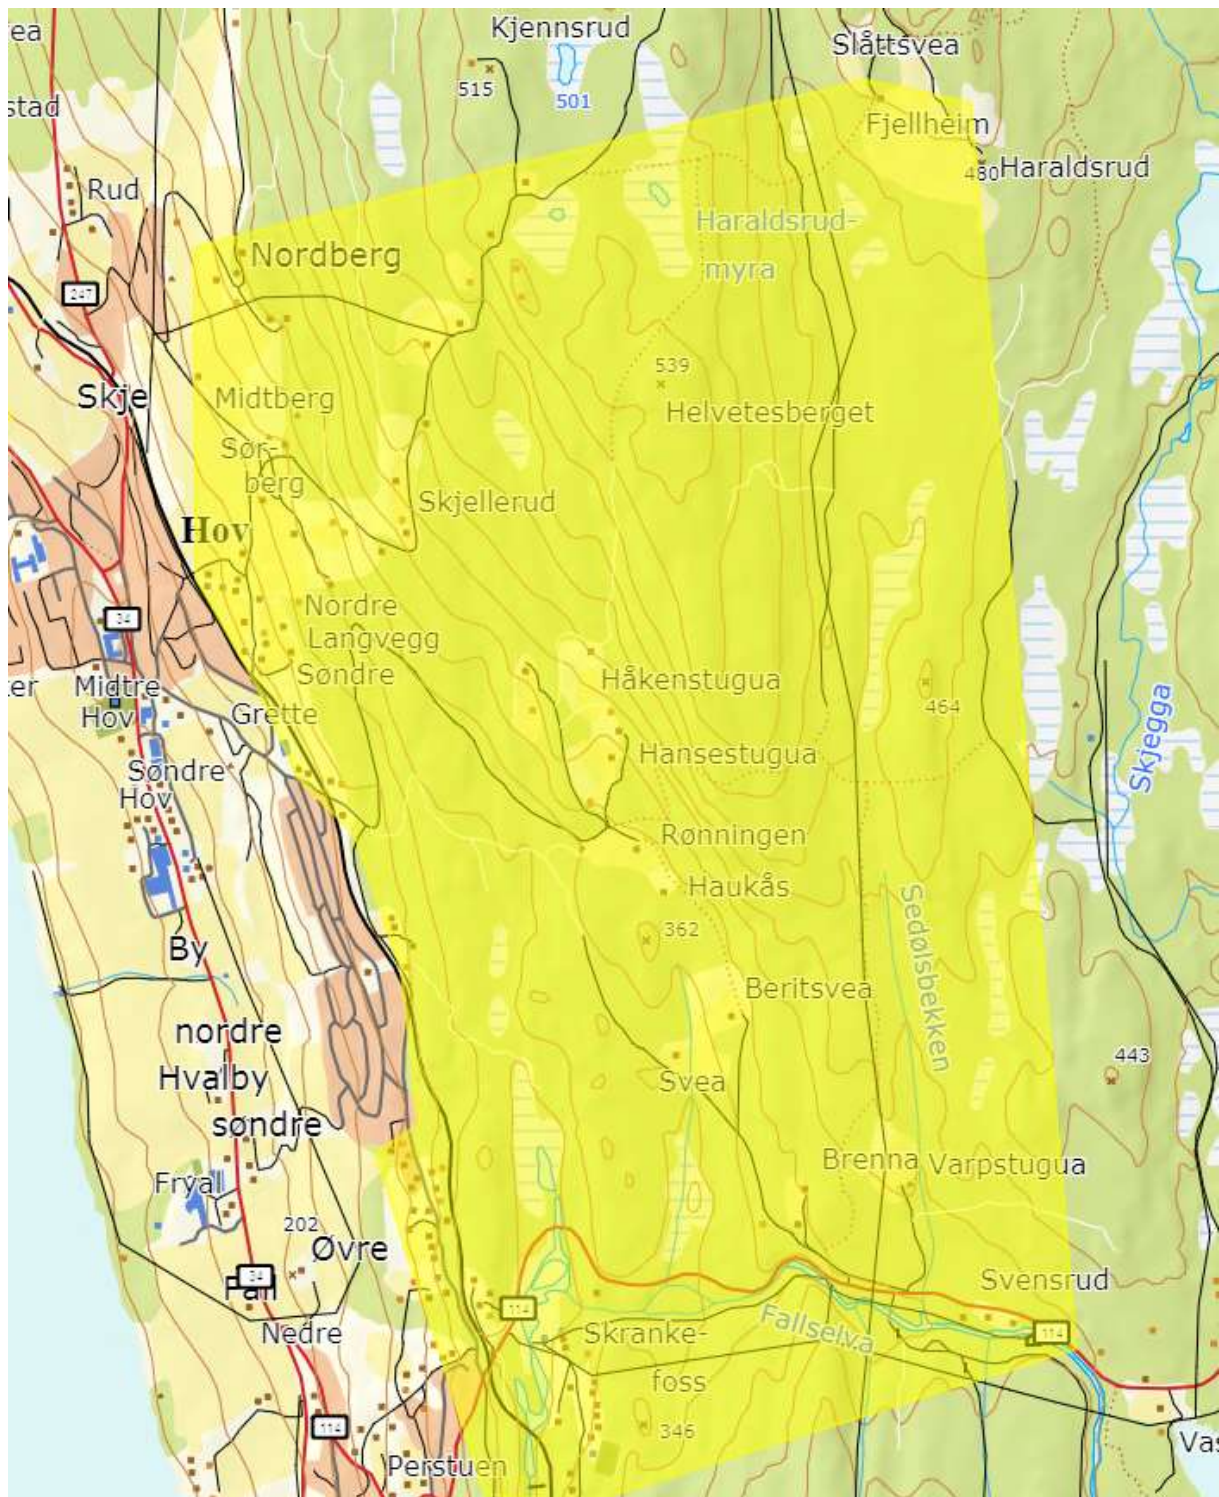

Utbyggingsområder Søndre Land

Enger

Halmrast

Fluberg til Hov

Ovenfor jernbanen Hov

Langsida Trevatn