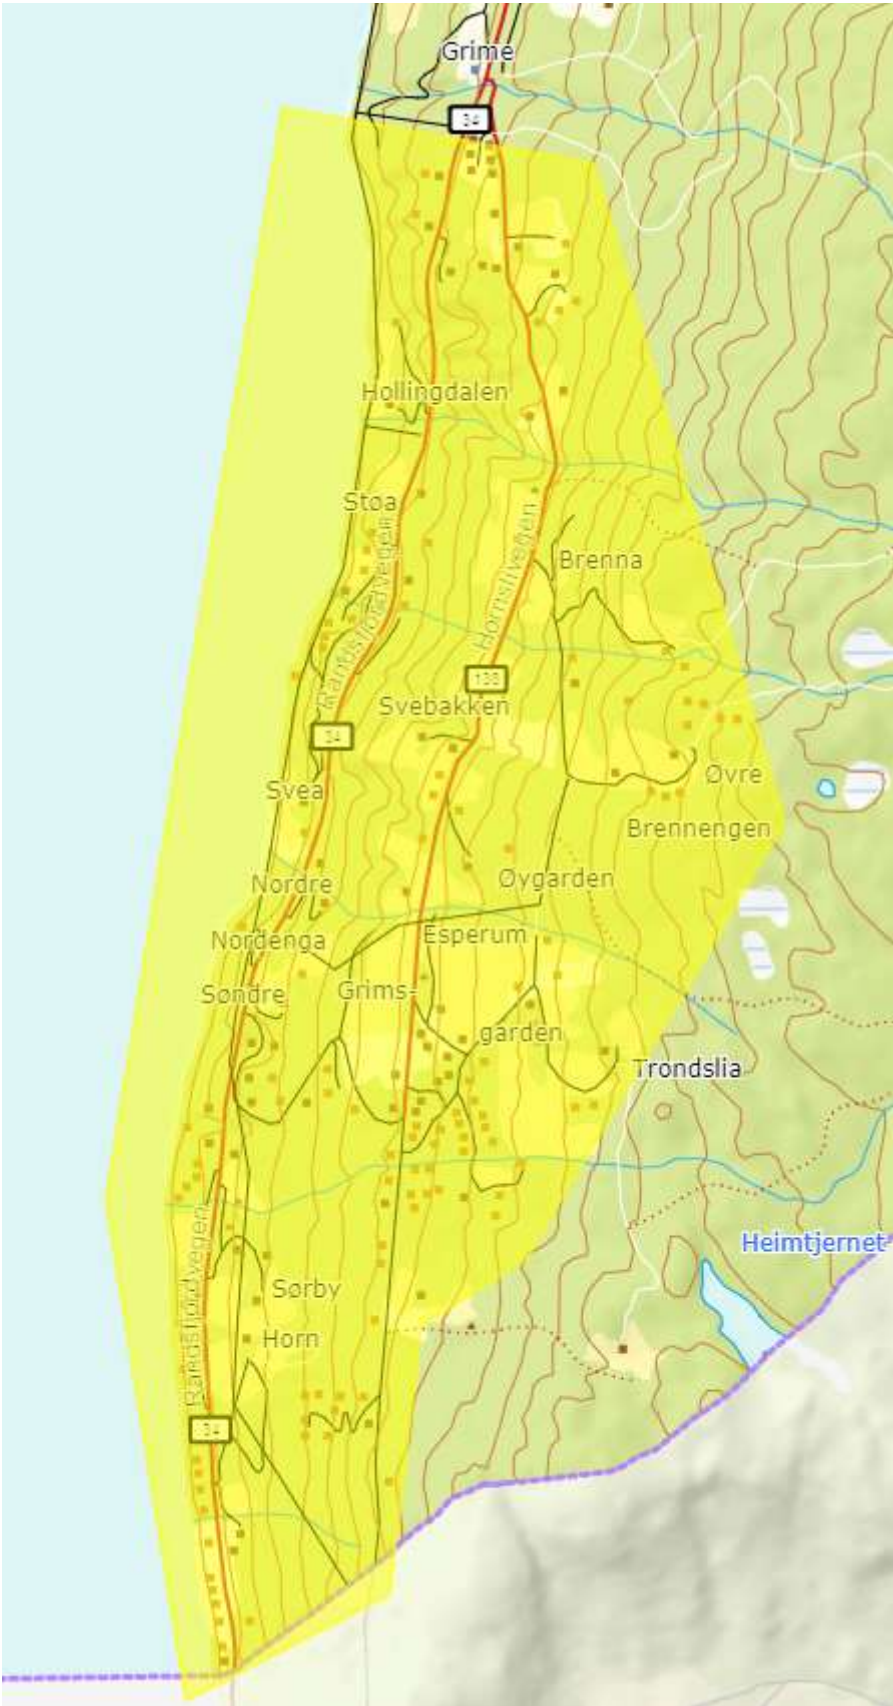

Utbyggingsområder Søndre Land

Enger

Halmrast

Fluberg til Hov

Ovenfor jernbanen Hov

Langsida Trevatn