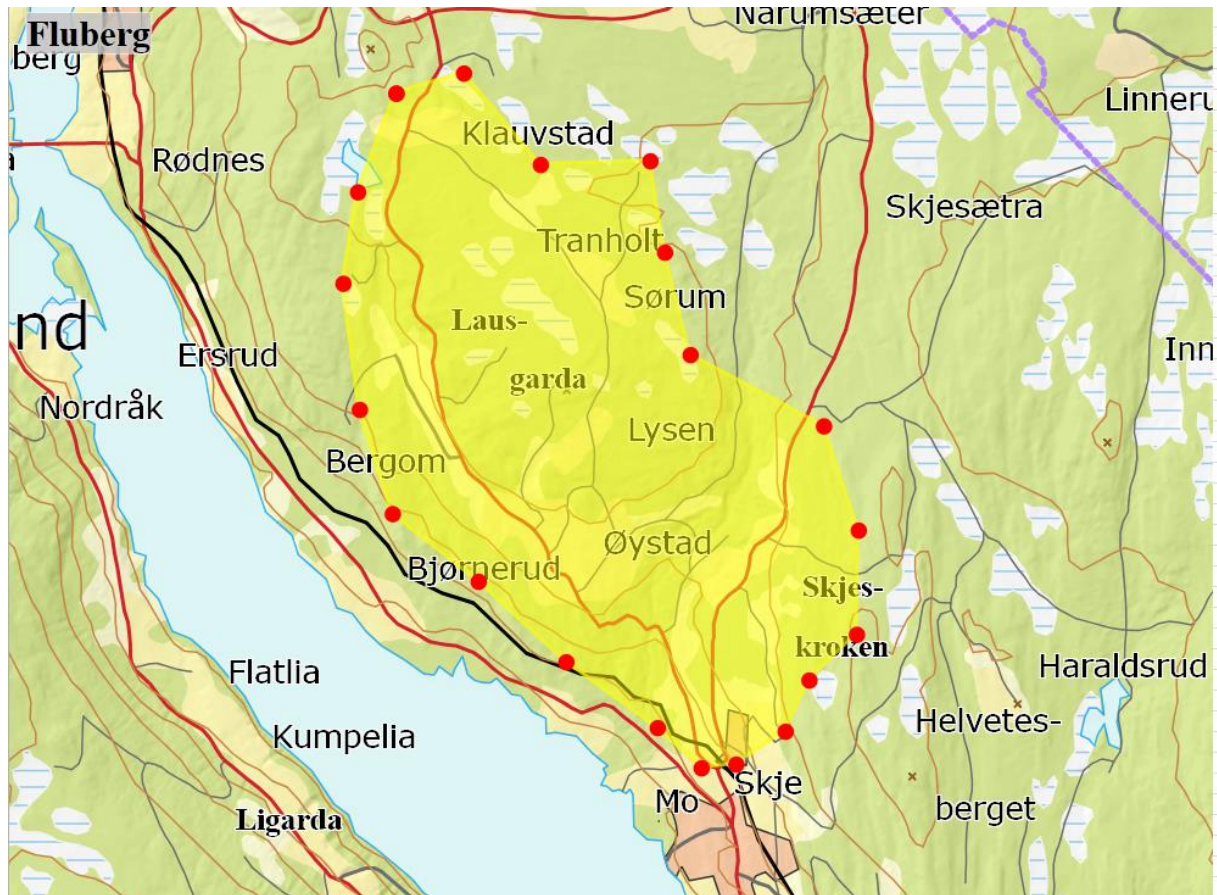

Utbyggingsområder Søndre Land

Landåsbygda

Nordre Østbygda

Skjesskroken

Vestsida nord

Vestsida syd